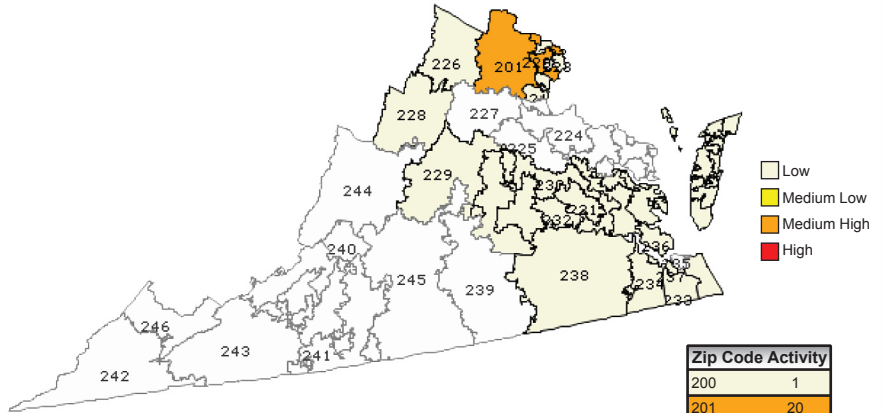

:: STATs Activity Analysis For The Nation ::

State	Calls	State	Calls
AL	3	MO	11
AR	2	MS	1
AZ	11	NC	18
CA	69	ND	2
CO	20	NE	10
CT	7	NJ	13
DC	48	NM	2
DE	1	NY	17
FL	34	OH	24
GA	19	OK	1
IA	4	OR	5
IL	19	PA	18
IN	6	SC	37
KS	3	TN	4
KY	2	TX	39
LA	4	UT	1
MA	15	VA	93
MD	48	WA	27
MI	6	WI	2
MN	1	WV	2
		WY	2

Zip Code	Activity
200	1
201	20
220	23
221	3
222	29
223	2
226	1
228	1
229	1