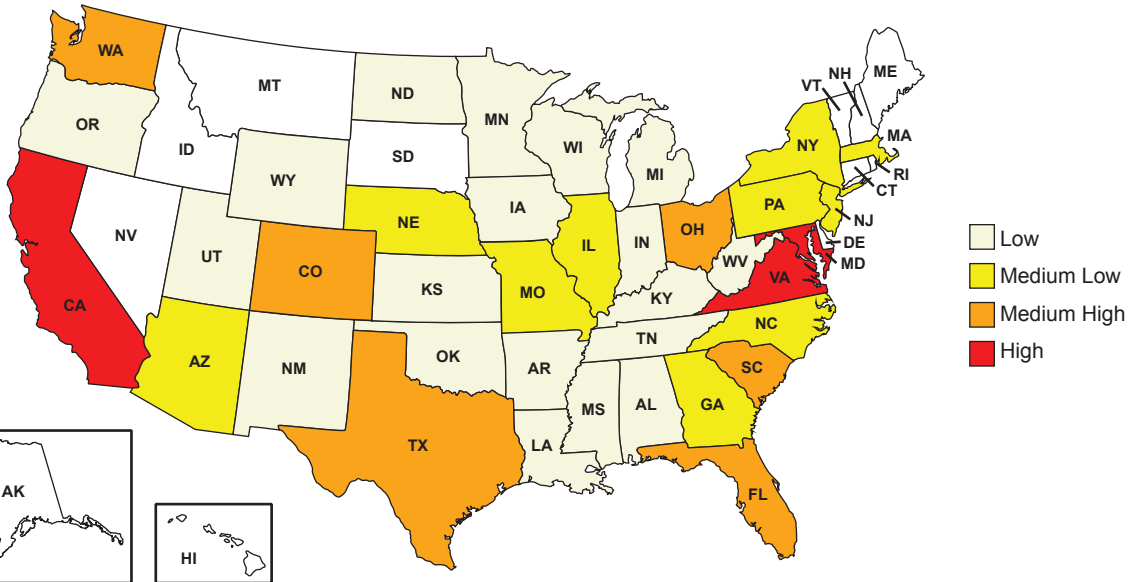

:: STATs Activity Analysis For The Nation ::

State	Calls	State	Calls
AL	3	MO	11
AR	2	MS	1
AZ	11	NC	18
CA	69	ND	2
CO	20	NE	10
CT	7	NJ	13
DC	48	NM	2
DE	1	NY	17
FL	34	OH	24
GA	19	OK	1
IA	4	OR	5
IL	19	PA	18
IN	6	SC	37
KS	3	TN	4
KY	2	TX	39
LA	4	UT	1
MA	15	VA	93
MD	48	WA	27
MI	6	WI	2
MN	1	WV	2
		WY	2

Zip Code	Activity
200	1
201	20
220	23
221	3
222	29
223	2
226	1
228	1
229	1